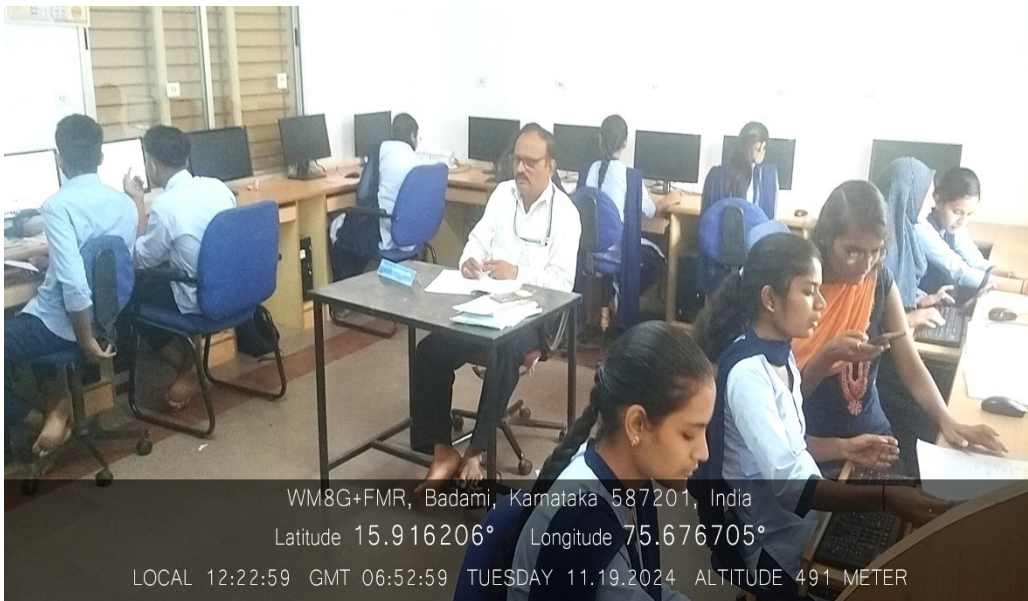

Ref.No:SSBMACSB /

/ /

Date :

Mathematics Lab outside

WM8G+FMR, Badami, Karnataka 587201, India

Latitude 15.916225° Longitude 75.676684°

LOCAL 16:52:13 GMT 11:22:13 TUESDAY 11.19.2024 ALTITUDE 491 METER

Mathematics Lab inside