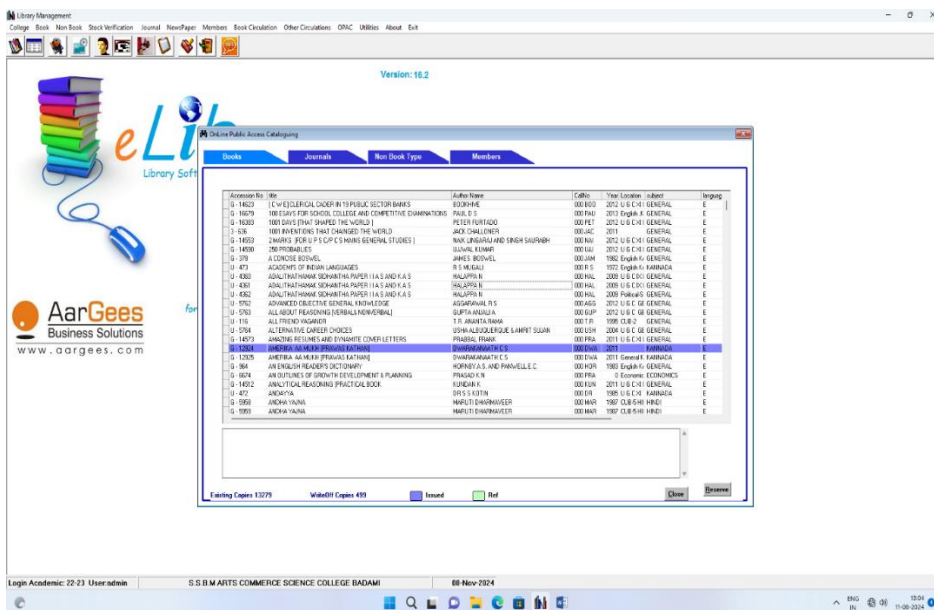

Ref.No:SSBMACSB /

/ /

Date :

Student Membership Register

OPAC (Online Public Access Cataloguing)

ಸಂಸ್ಥೆ ಸ್ಥಾಪನೆ : 1956

Shri Veer Pulikeshi Vidya Vardhak Samstha's

ಶಾಶ್ವತ ಸ್ಥಾಪನೆ : 1982